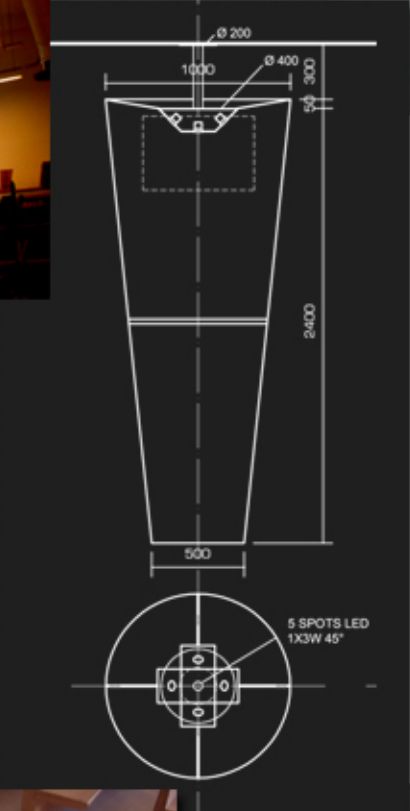

NO COMMENT CNR

ECLAIRAGE CONSEIL
MOBILIER CONTEMPORAIN
CONCEPT ET REALISATIONS

NO COMMENT

CREATIONS NICOLAS RADONOV
12, rue ST Mathieu 75018 PARIS
TEL: 01 42 54 84 92
FAX: 01 42 64 54 99
e-mail cnr5@wanadoo.fr
www.cnr-archilum.com