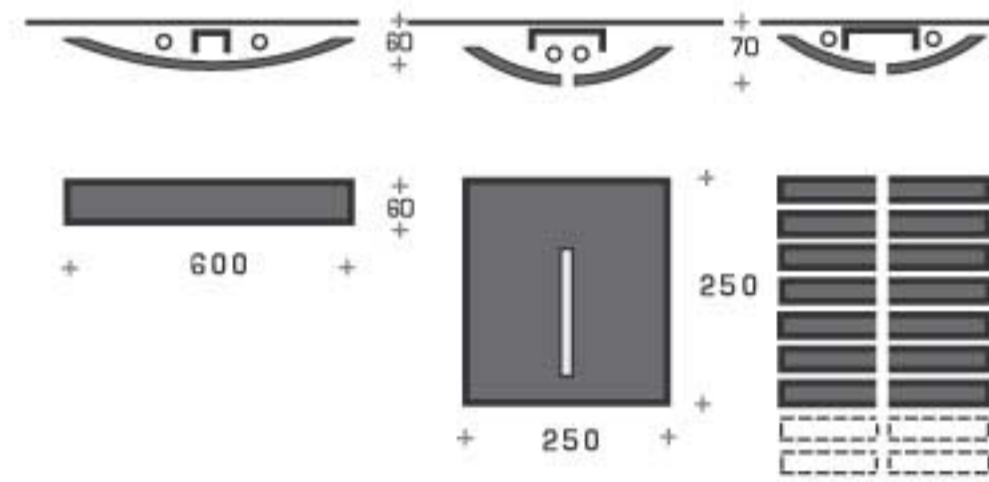

A R C

Appliques de forme arrondie en acier peint époxy à éclairage indirect. Plusieurs dimensions. Existe en structure superposée.