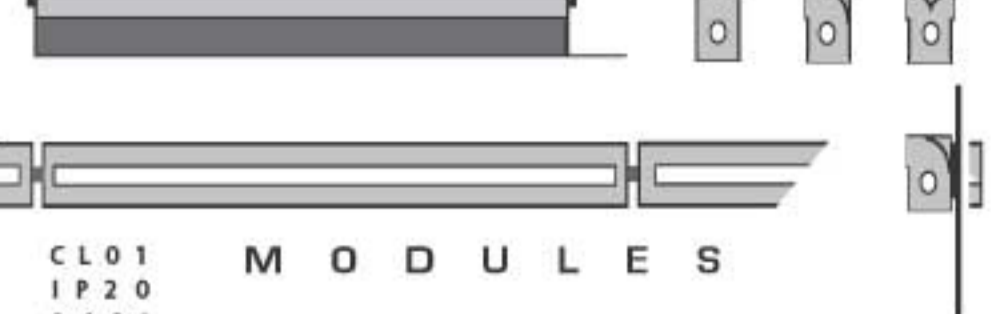

L I N E O

Linéa avec simple ou double composante photométrique en plus.

CL01
IP20
960°