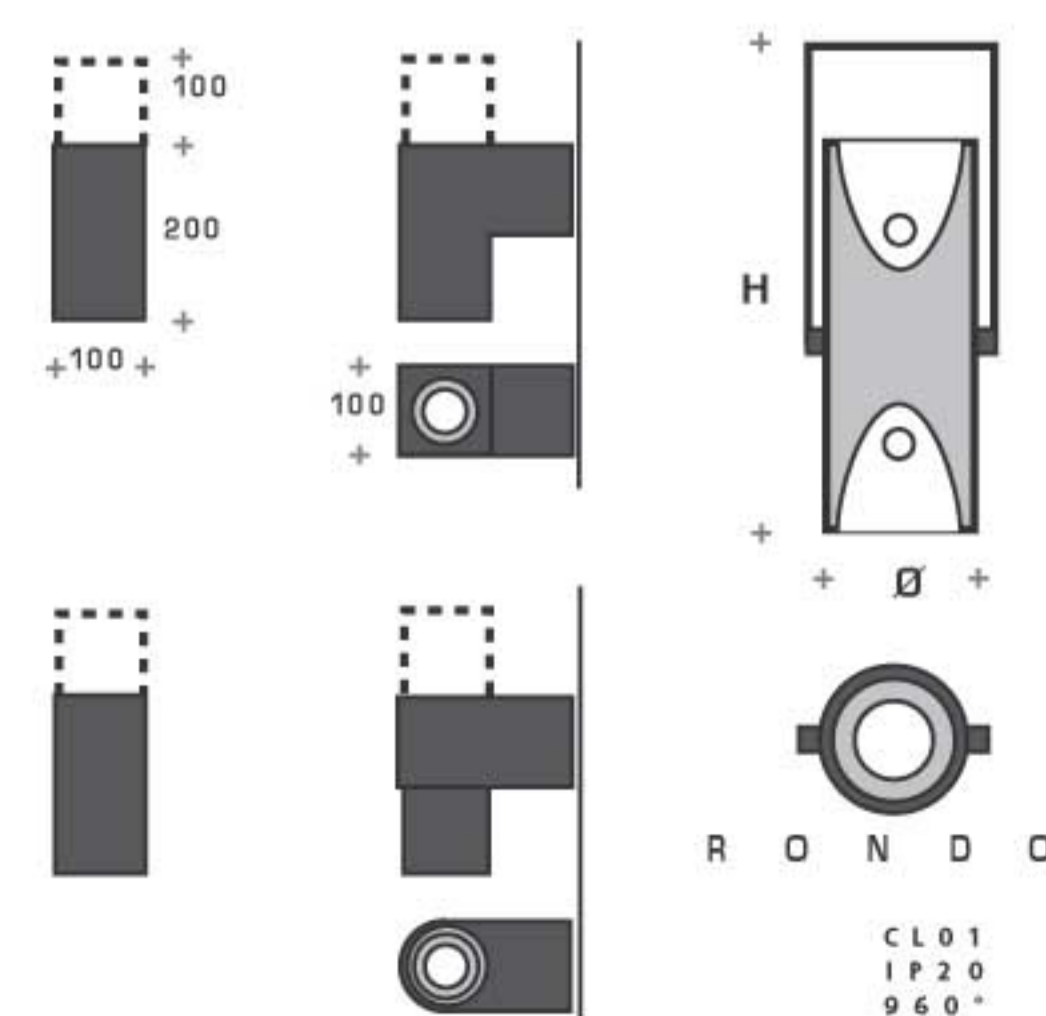

RONDO

Suspensions à simple ou double éclairage.

UTILISATION : BATIMENTS PUBLICS, EXPOSITIONS, BATIMENTS DE CULTE, GRANDS VOLUMES, HALLS, VITRINES ECLAIRAGE TABLEAUX, ETC...

CRÉATIONS NICOLAS RADONOV
12, rue ST MATHIEU 75018 PARIS
TEL: 01 42 54 84 92
FAX: 01 42 64 54 99
e mail : cnr5@wanadoo.fr