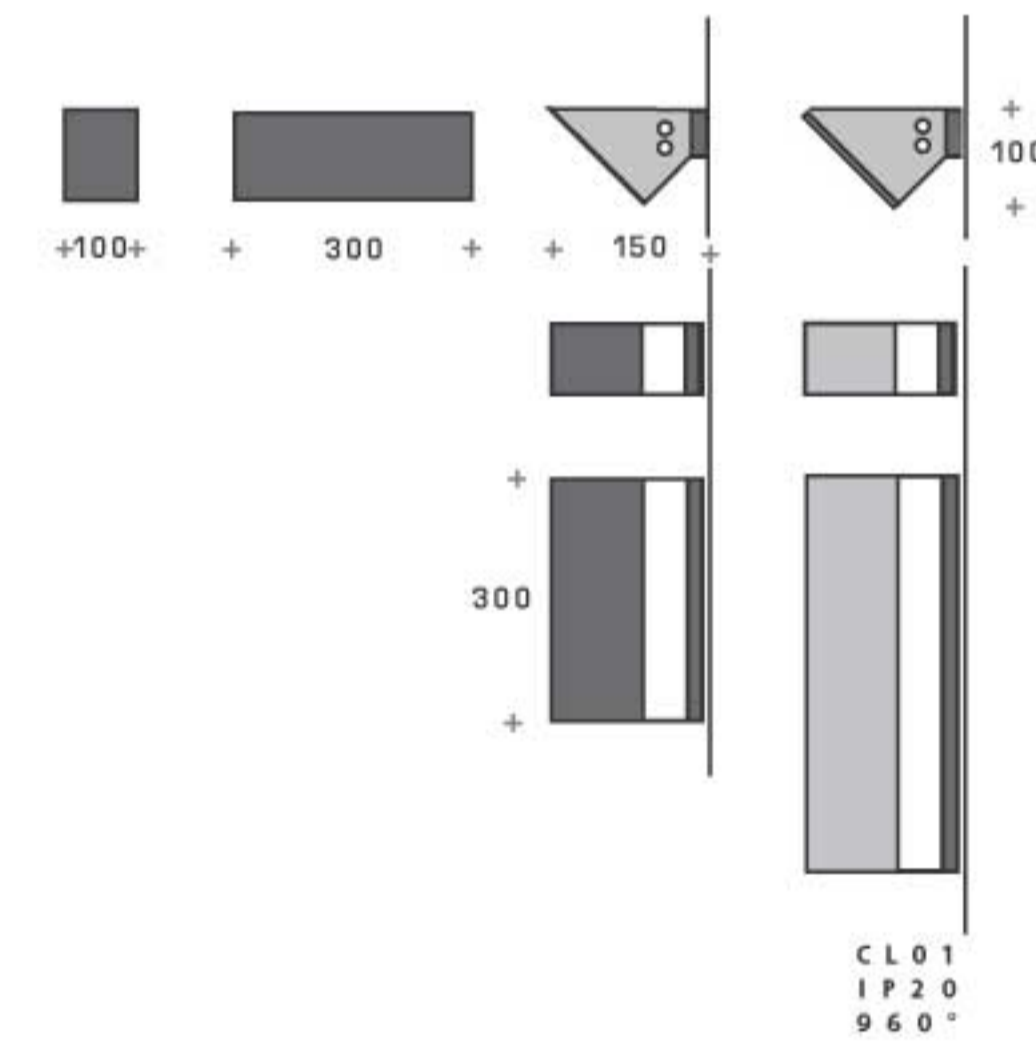

B I L U X

Appareils à ouverture de diffusion lumineuse haute et basse, qui permettent des éclairages modulés, soulignés ou ponctuels ou colorés par filtres. Bilux verre, Bilux corniche.

Double bilux : modèle mini avec LEDS