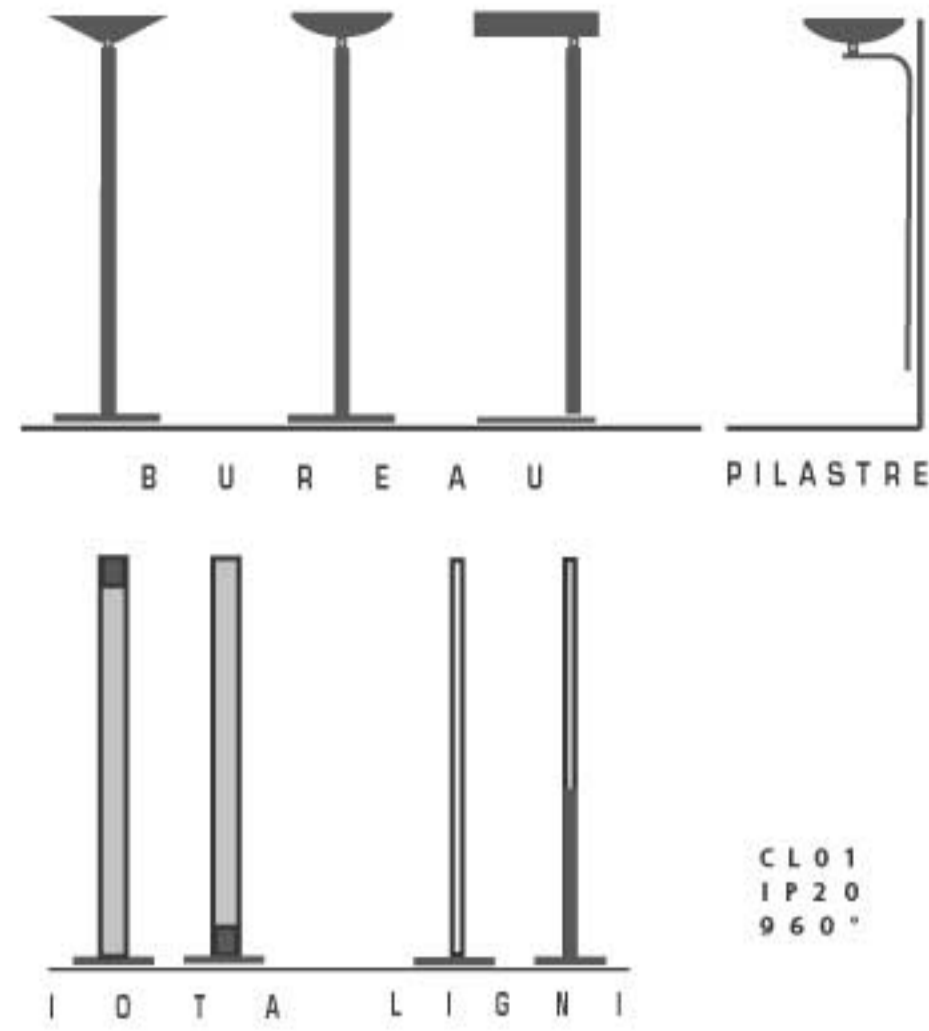

## L I N E A

Appareils filants aux dimensions très réduites. Structure en acier recevant des sources linéaires. Conçus pour des éclairages continus directs ou indirects.

CL01  
IP20  
960°

## LAMPADAIRES

Appareils avec tête à simple ou double éclairage (direct/indirect) placée sur montants (plusieurs formes disponibles). Ils s'adaptent au besoin de l'habitat ou le tertiaire - lampadaire bureau. Plusieurs finitions - brut, peinture, polychrome, oxydé etc - Existe aussi en pilastre.