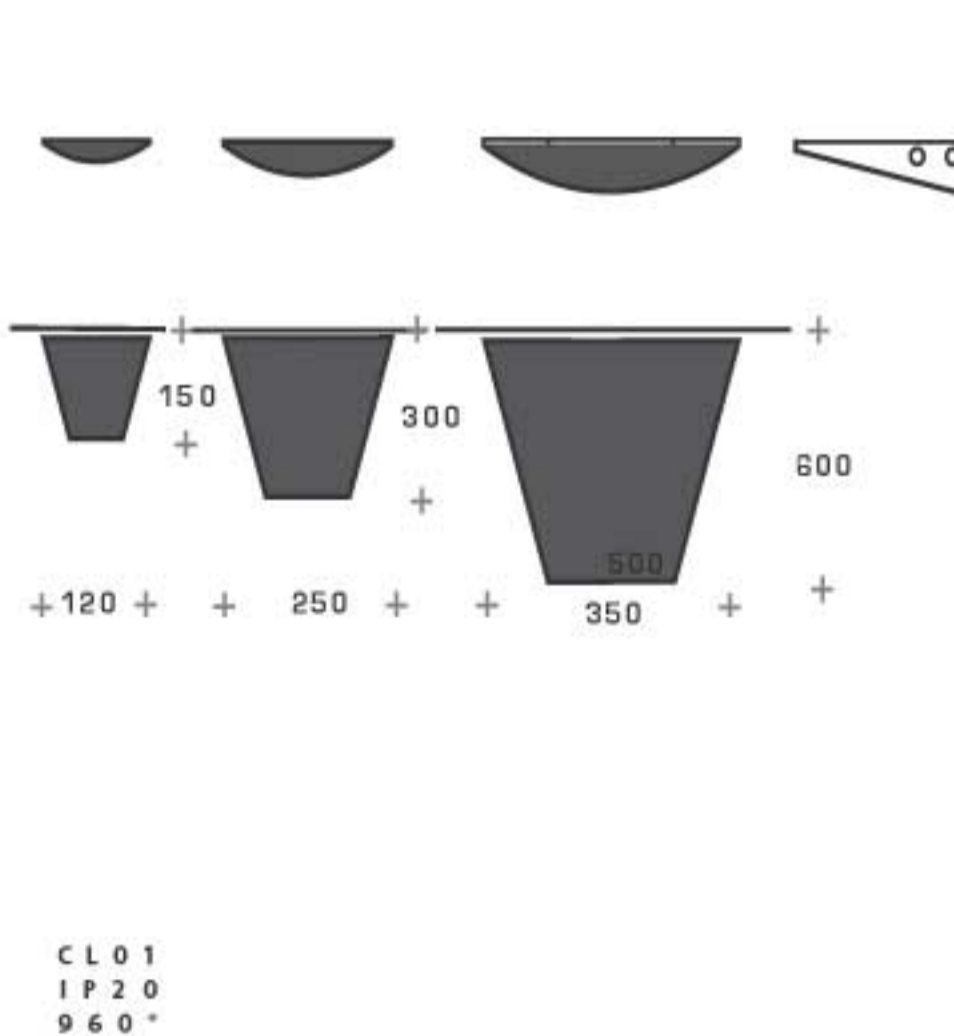

B R I V E

Appareils en forme d'aile d'avion raccourcie, à éclairage indirect. Construction en acier finitions époxy ou patines. Multiples équipements possible. Eclairage très extensif. Existe aussi avec composante directe.