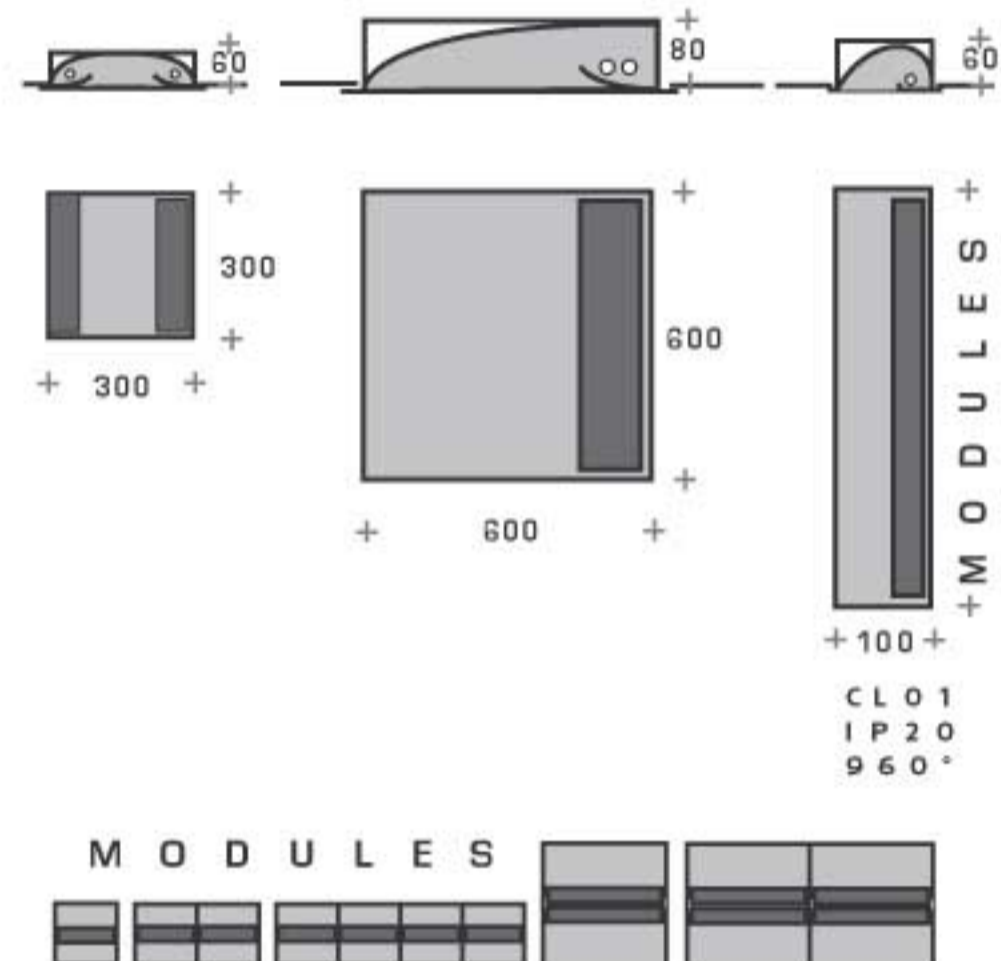

E T H A

Appareils à distribution lumineuse asymétrique. Diffuseur latéral plein, simple ou double, tissus métal ou polycarbonate. Eclairage tableau. Lignes continues. Effets lèche mur, coloration monochrome ou trichromie. Existe en caisson.

T H E M A

Caisson apparent à distribution symétrique. Diffuseur central plein ou tissu métal.

V O L T A

Caisson de très faible épaisseur très décroché du support.