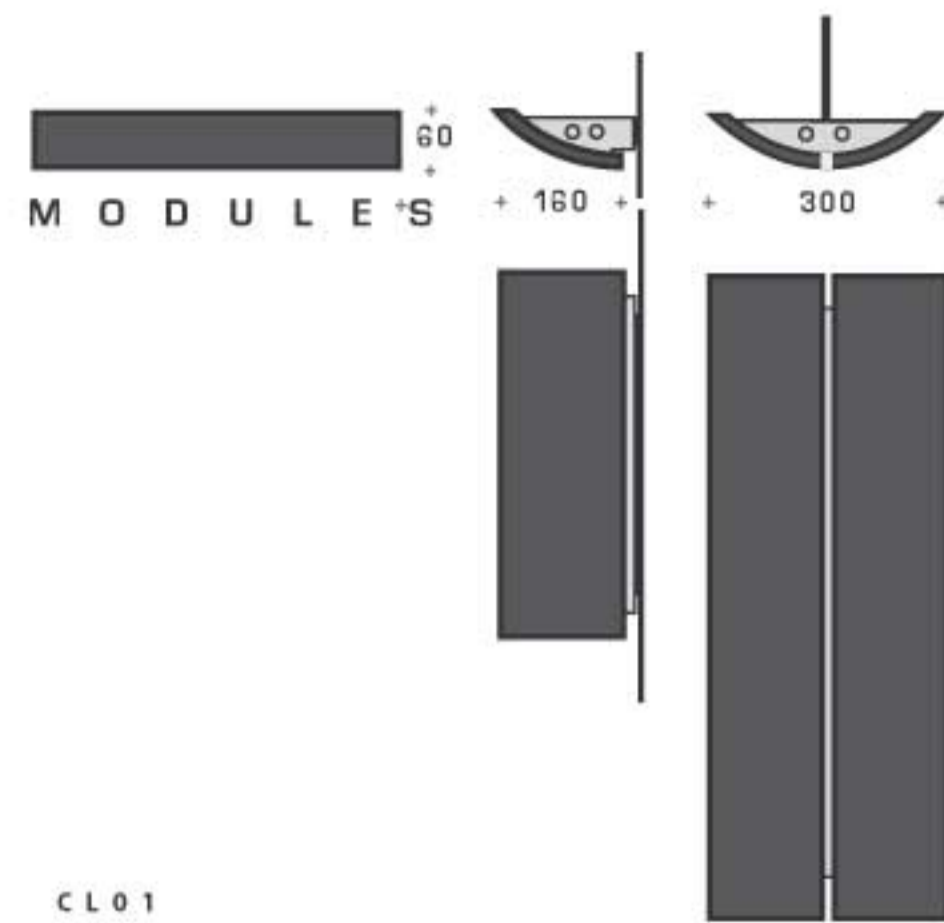

GAMME D'APPLIQUES, CORNICHE, SUSPENSIONS OU STRUCTURES FILANTES A SIMPLE OU DOUBLE ÉCLAIREMENT. ELLES PEUVENT ÊTRE MONTÉES EN LIGNE CONTINUE. EQUIPEMENT ÉLECTRIQUE, LAMPES FLUOCOMPACT, SERIE T5, T8, LEDS. MODULES 300, 600, 1000, 1200, 1500 MM.

A I L E

Appliques suspensions ou corniches modulaires en acier avec retour épais. elles sont conçues pour des éclairages direct / indirect avec possibilités d'intégration de source permettant un éclairage renforcé. Coloration et trichromie possible.

CL01
IP20
960°