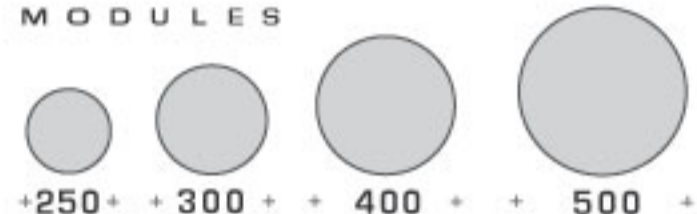

APPLIQUES OU PLAFONNIERS AVEC DIFFUSEUR EN VERRE PLAT OU BOMBÉ, MODULE 250 300 400 500 MM, COLORATION PAR FILTRE OU TRICHROMIE, LEDS. EQUIPEMENTS ELECTRIQUE FLUOCOMPACT 11, 18, 26 W.

Z E R R O

Appliques et plafonniers décoratifs en verre bombé avec cerclage cadran acier. Dégagés du support. Ils fournissent un halo lumineux périphérique. Coloration possible par intégration des filtres de couleurs.

CL 01
IP 20
960°

MODULES

D I S K O

Appareils d'éclairage décoratifs à haut rendement lumineux. Appliques ou plafonniers en verre bombé, avec cerclage disque large dégagés du support.

C A R R O

Appareils de forme carré, et diffuseur verre plat. Dépoli, opalisé, acidé

CL 01
IP 20
960°

M I C R O N

Appliques et plafonniers décoratifs avec verre bombée ou plate dans un cadre métallique rectangulaire dégagé du support.

Compositions possibles. Couleurs ou Trichromie. Multiples finitions du cadre

CL 01
IP 20
960°

H U I T

Appliques ou plafonniers décoratifs en forme de huit avec verrerie opalisée bombée dans un cadre métallique rond dégagé du support. Les dégagements permettent un changement rapide des lampes.

Compositions possibles.

CL 01
IP 20
960°