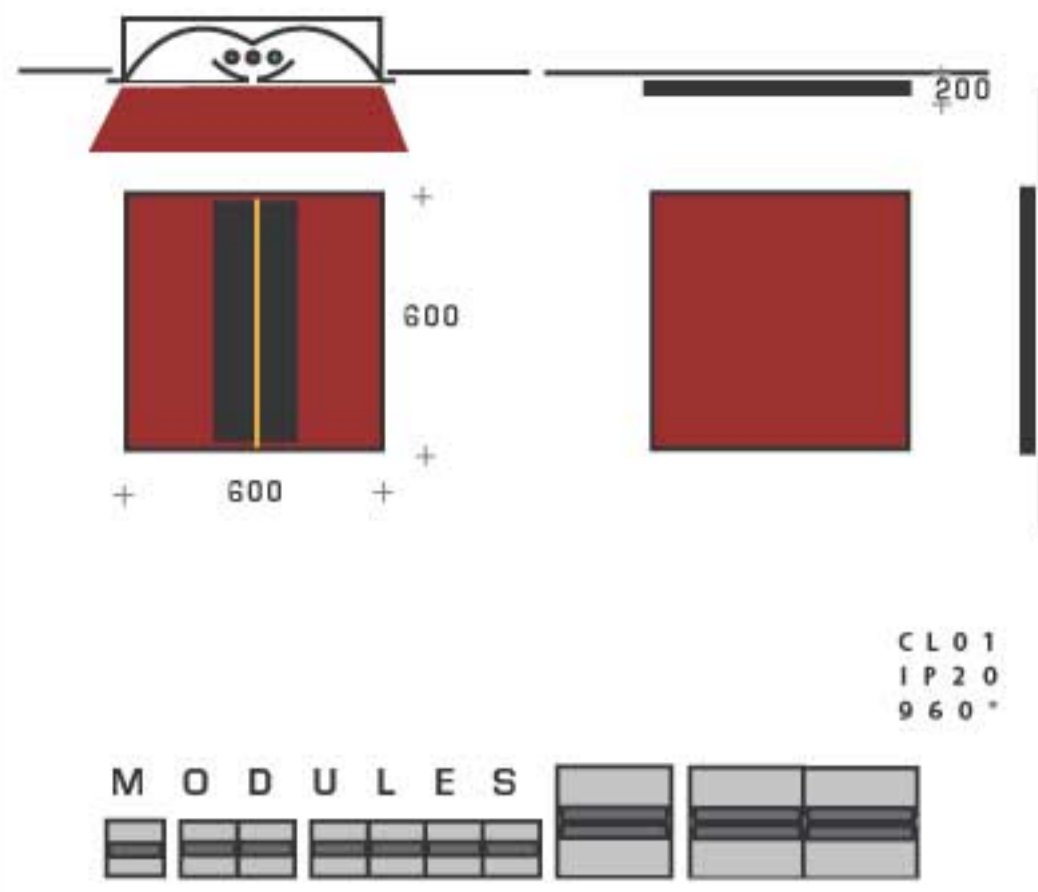

GAMME DE LUMINAIRES POUVANT RECEVOIR DES ÉQUIPEMENTS EN COULEUR LEUR PERMETTANT DES ÉCLAIREMENTS DIRECT OU INDIRECT. EQUIPEMENT ÉLECTRIQUE TBT FLUOCOMPACTE, FLUO T5, T8 LED. PLUSIEURS SCÉNARIOS SUR LES 3000 COMBINAISONS DE 3 COULEURS BASIQUES.

ECLAIRAGE, CONSEIL
MOBILIER CONTEMPORAIN
CONCEPTS ET REALISATIONS

THETRIX

Appareil issu de la gamme THETA, avec un équipement en trichromie. Il existe en plusieurs modules encastrables ou en appliques. Finition des cadres métalliques en couleurs.