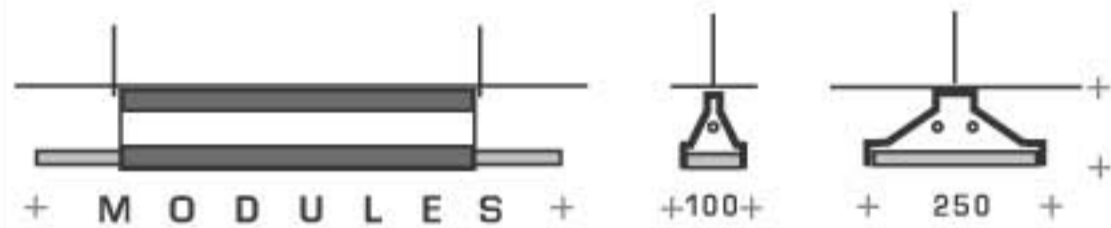

DALLE

Grandes dalles de verre accrochées ou suspendues recevant plusieurs sources. Ces appareils permettent des éclairages combinés, modulables en couleur et trichromie. Cloisons modulaire en verre éclairées.

IOTA

Appliques et suspensions de forme cylindrique en tube de verre ou polycarbonate pour des éclairages diffus.