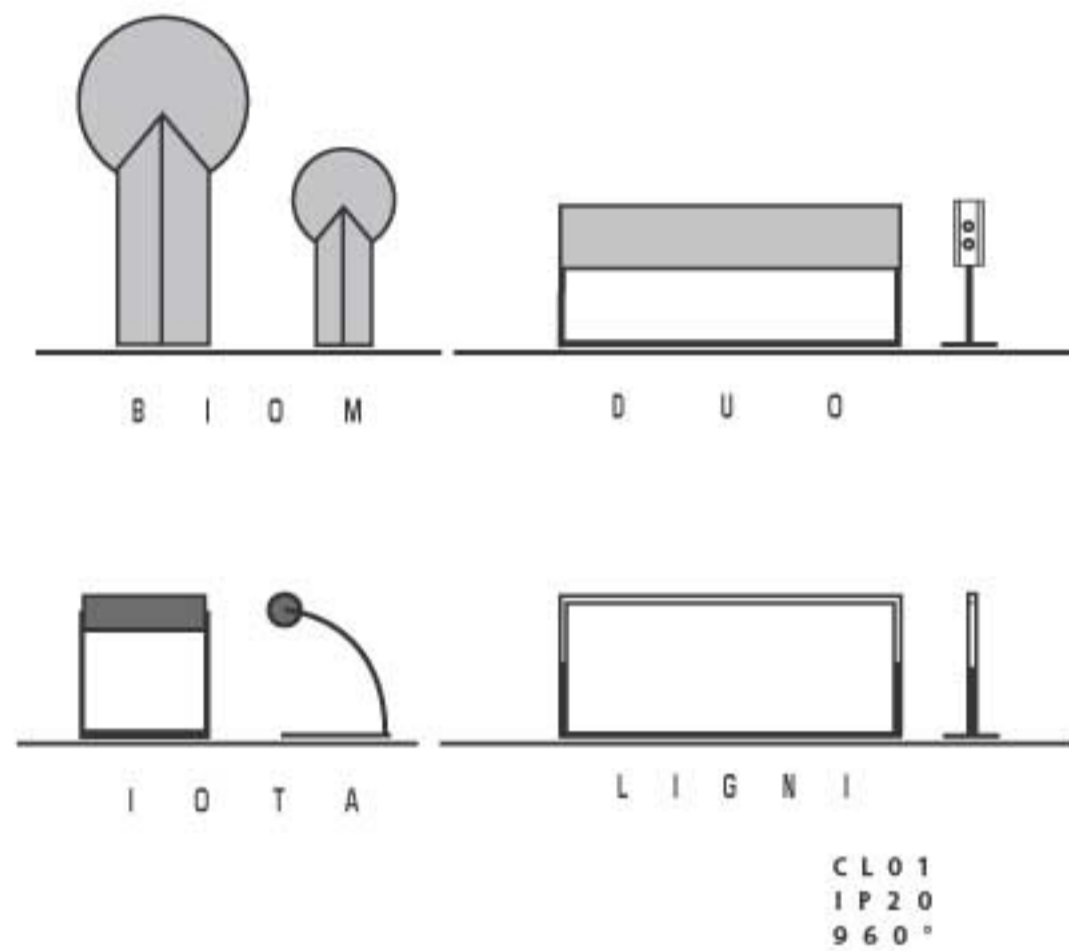

LAMPES

Lampes d'ambiance, bureau, de lecture, chevet etc... Elles sont réalisées en adaptation des gammes existantes aux besoins spécifiques.