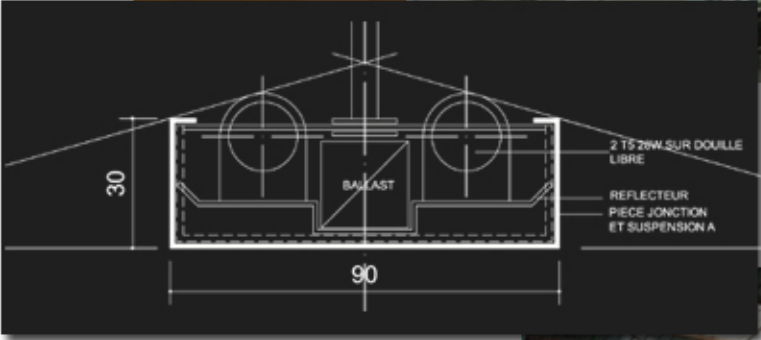

NO COMMENT CNR

ECLAIRAGE CONSEIL
MOBILIER CONTEMPORAIN
CONCEPT ET REALISATIONS

NO COMMENT

CREATIONS NICOLAS RADONOV
12, rue ST Mathieu 75018 PARIS
TEL: 01 42 54 84 92
FAX: 01 42 64 54 99
e-mail cnr5@wanadoo.fr
www.cnr-archilum.com