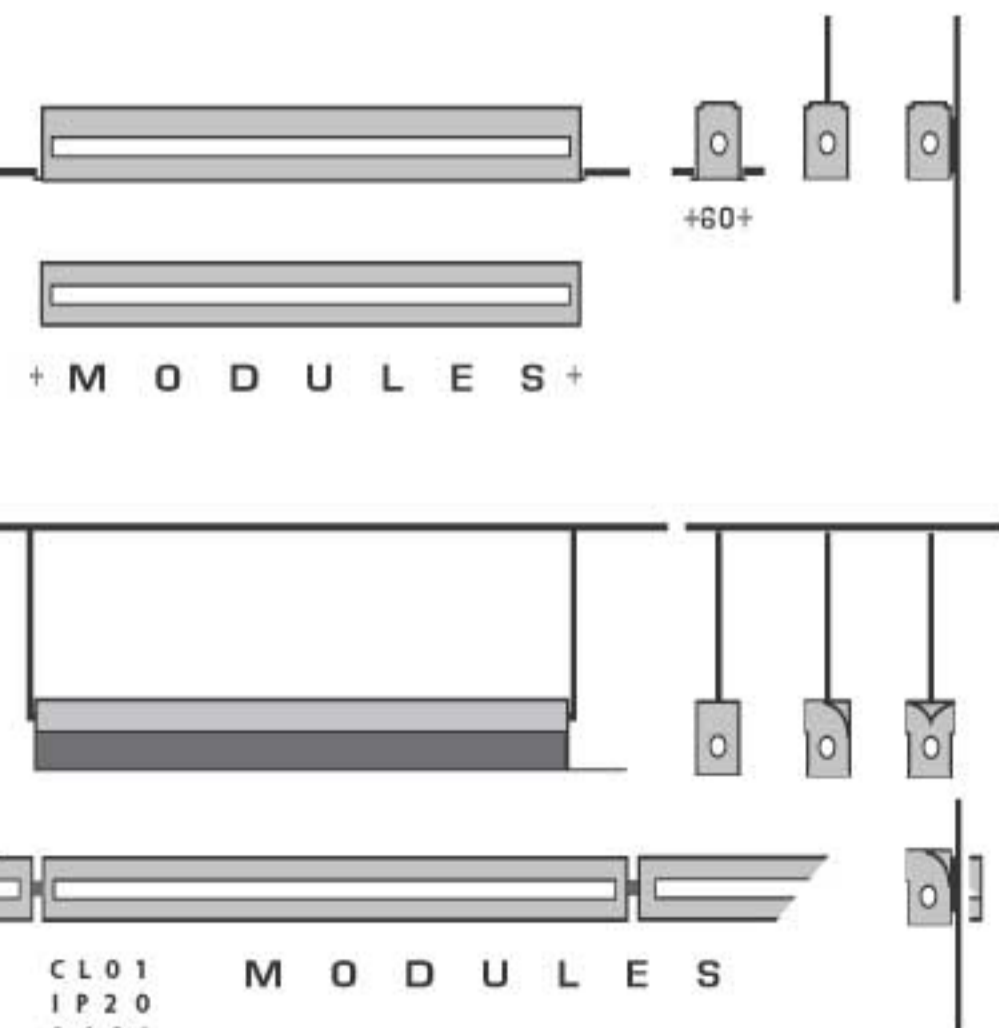

## C O M B I

Appareils en acier avec possibilité d'intégration d'éclairage direct / indirects ou central ; avec diffuseurs divers, ponctuels ou filants.

CL01  
IP20  
960°

## L I N E A

Appareils filants aux dimensions très réduites. Structure en acier recevant des sources linéaires. Conçus pour des éclairages continus directs ou indirects.

CL01  
IP20  
960°