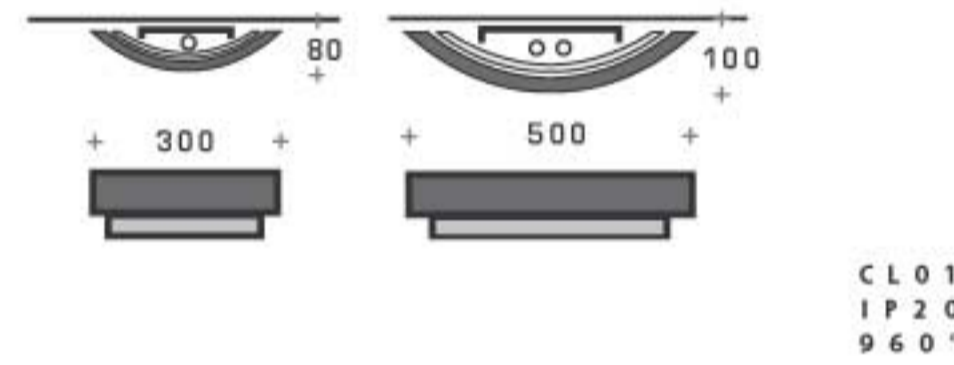

A R C O

Appliques arrondies en acier peint époxy avec jupe basse anti-éblouissement. Peuvent être montées sur colonnes et poteaux ronds.