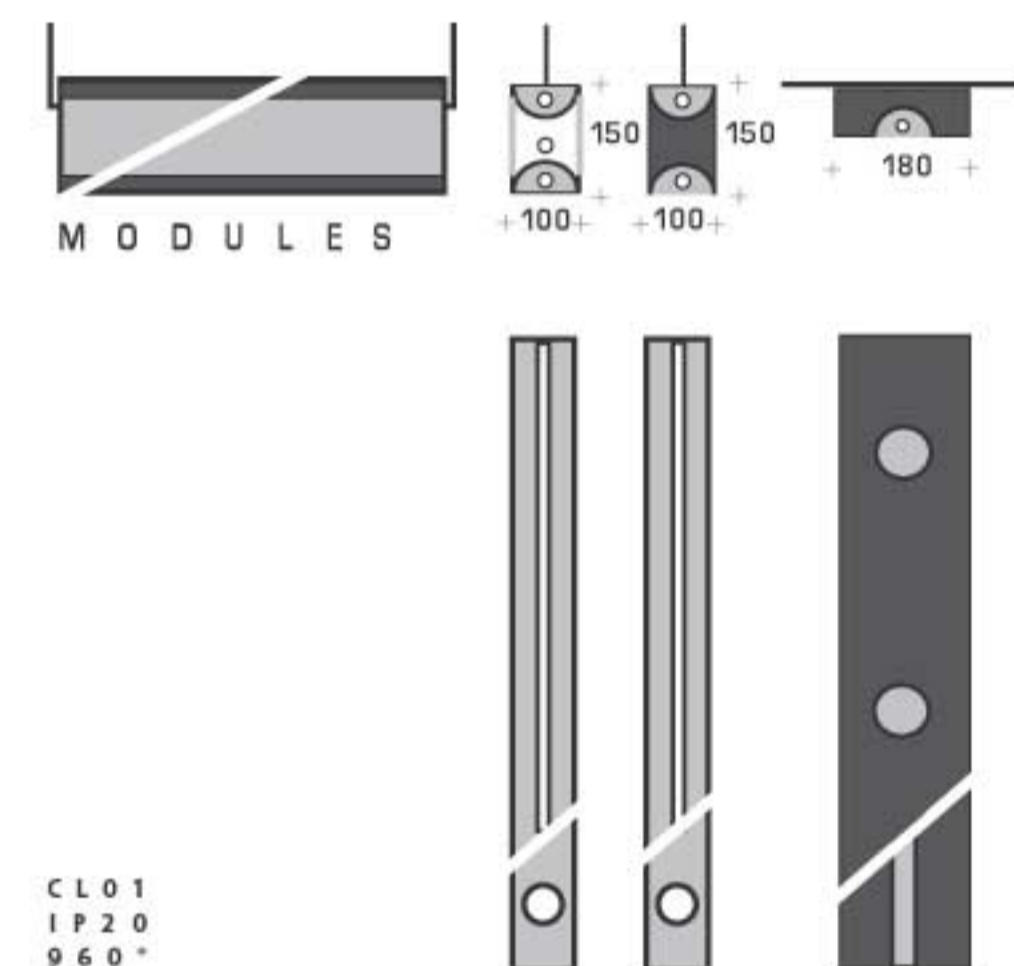

C O M B I

Appareils en acier avec possibilité d'intégration d'éclairage direct / indirects ou central ; avec diffuseurs divers, ponctuels ou filants.

CL01
IP20
960°