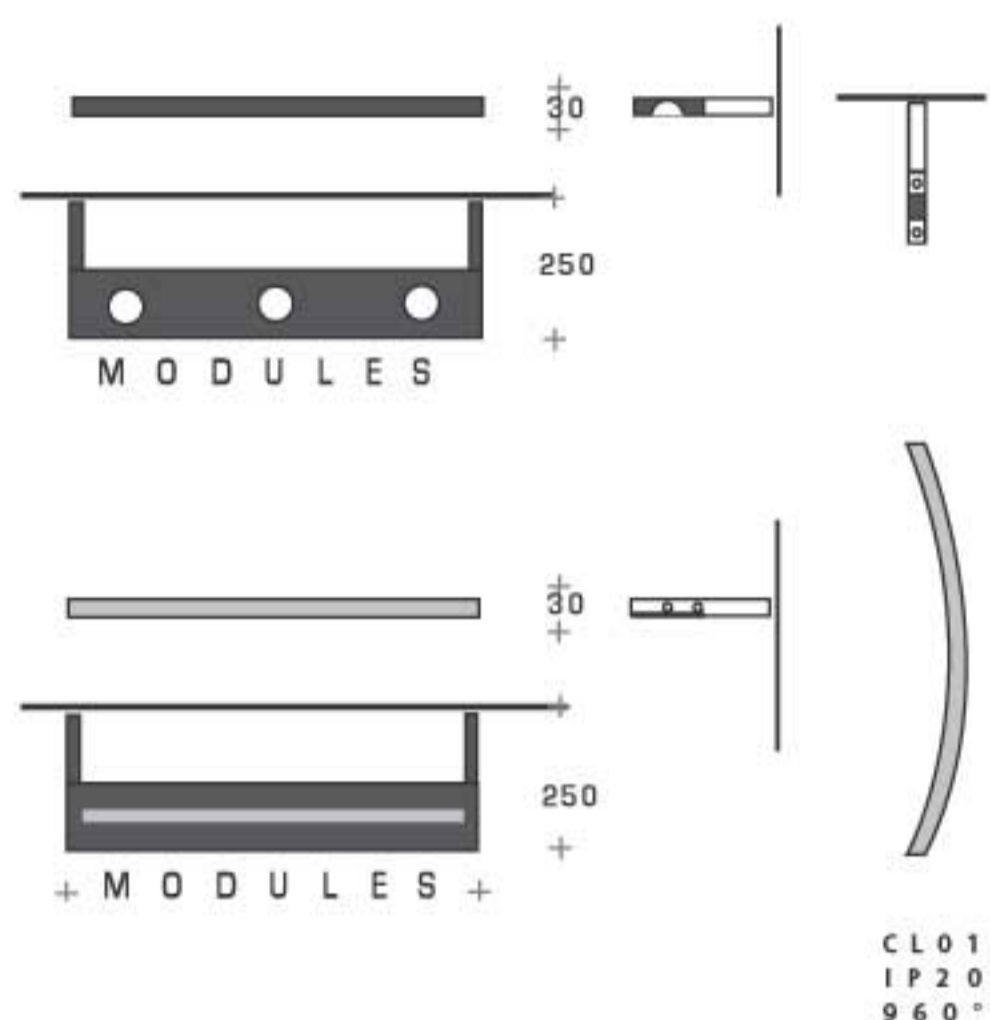

PLATINO

Appareils de très faible épaisseur à éclairage direct / indirect. Ils peuvent recevoir des équipements en sources linéaires ou ponctuelles. Ils sont conçus pour des éclairages très précis. Trichromie possible.

SPOTTO

Série de spots équipés de lampe fluo mini 5w, 7w, 11w : 220v. Ils unissent le fonctionnement : Très longue durée 10000h. faible consommation. Très faible dégagement de chaleur. Utilisation facile.