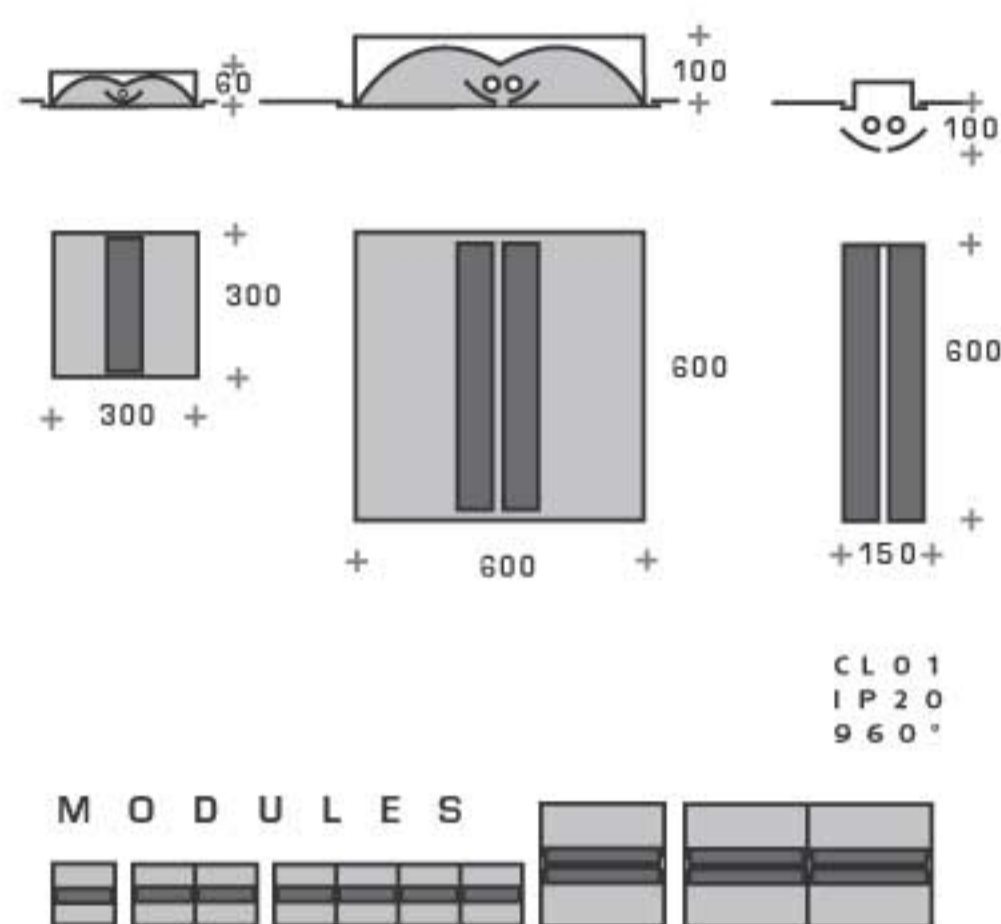

GAMME D'APPAREILS À ÉCLAIREMENT INDIRECT ENCASTRABLES OU PLAFONNIERS. PERMETTENT DES ÉCLAIRAGES TRÈS RÉPARTIS ET CONTINUS. EQUIPEMENT ÉLECTRIQUE FLUOCOMPACT, SERIE T5, T8, LEDS. PLUSIEURS MODÈLES POUR FAUX PLAFOND MODULAIRES. APPLIQUES ASSORTIES. MODULES 300/300, 300/600, 600/600, 600/1200.

T H E T A

Appareils encastrables à distribution lumineuse symétrique. Diffuseur central en tissu métal, acier plein, verre ou polycarbonate. Plusieurs modules et équipements électriques possibles.