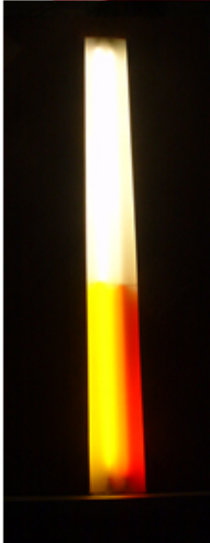

## D I S K O

Appareils d'éclairage décoratifs à haut rendement lumineux. Appliques ou plafonniers en verre bombé, avec cerclage disque large dégagés du support.

## H U I T

Appliques ou plafonniers décoratifs en forme de huit avec verrerie opalisée bombée dans un cadre métallique rond dégagé du support. Les dégagements permettent un changement rapide des lampes.

# NO COMMENT CNR

ECLAIRAGE CONSEIL  
MOBILIER CONTEMPORAIN  
CONCEPT ET REALISATIONS

CINÉMA PÉRIGUEUX

EGLISE MOLITOR PARIS

CINÉMA MK2 QUAI DE LOIRE PARIS

EGLISE MOLITOR PARIS

EGLISE MOLITOR PARIS

EGLISE ST SULPICE PARIS