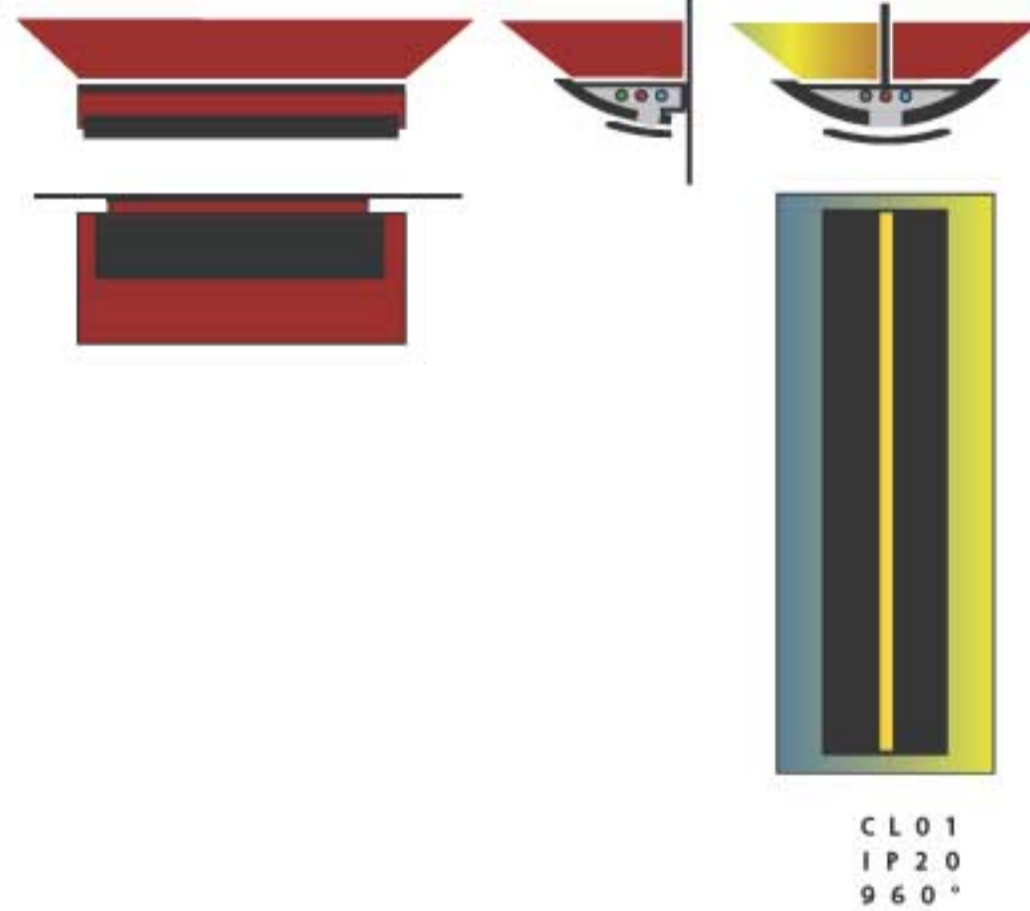

AILE-TRI

Applique, suspension ou corniche conçue pour l'éclairage direct ou indirect à éclairage modulable en trichromie. Appareillage pour LEDs ou fluorecence.