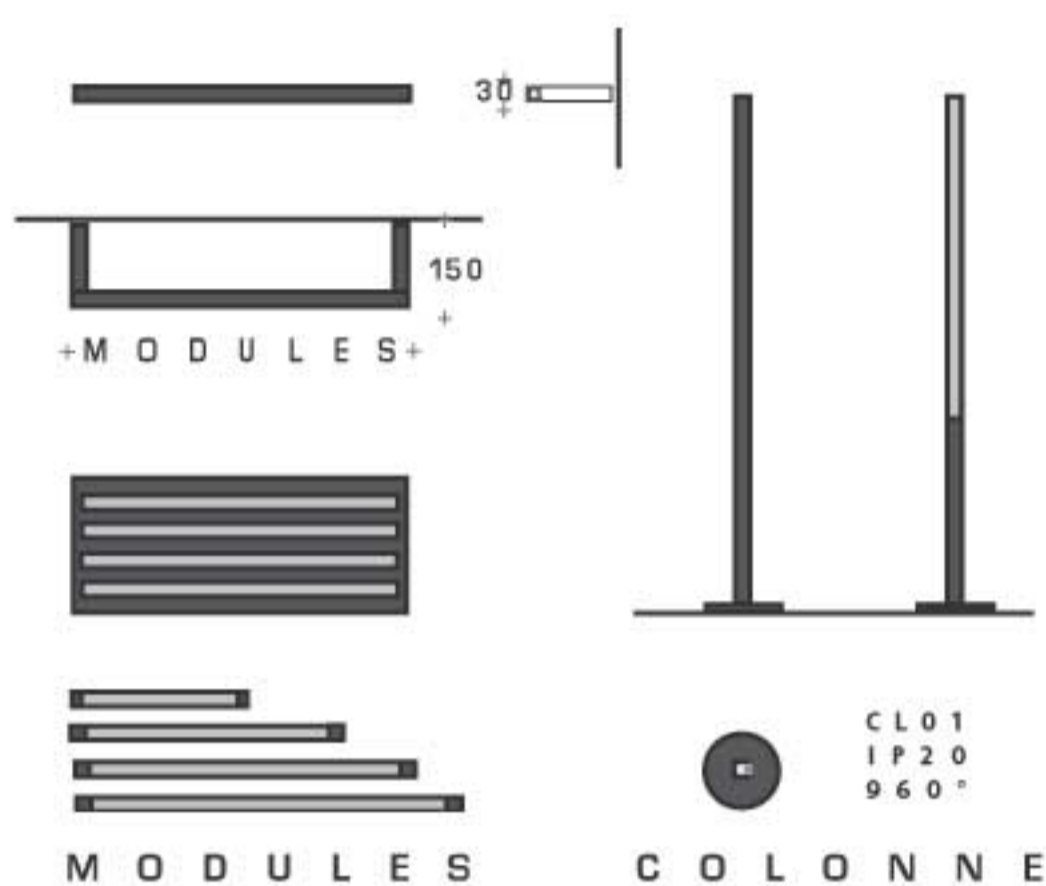

GAMME D'APPAREILS PONCTUEL OU FILANT DE FAIBLES DIMENSIONS AVEC DES SOURCES APPROPRIÉES. ILS PERMETTENT DES ÉCLAIRAGES CONTINUES, SPÉCIFIQUES ET PRÉCIS; E.E, INCANDESCENT, TBT, FLUOCOMPACTES OU LEDS. SERIE T5 - IM... MODULES 600, 1000, 1200, 1500MM.

LIGNI

Mini réglettes en acier peint ou inox recevant des équipements linéaires avec ou sans réflecteur. Degagés du support, ils permettent des éclairages directionnels réglables. Eclairage tableau, leche murs, colorations ou multicolorations programmables, orgues de lumière.