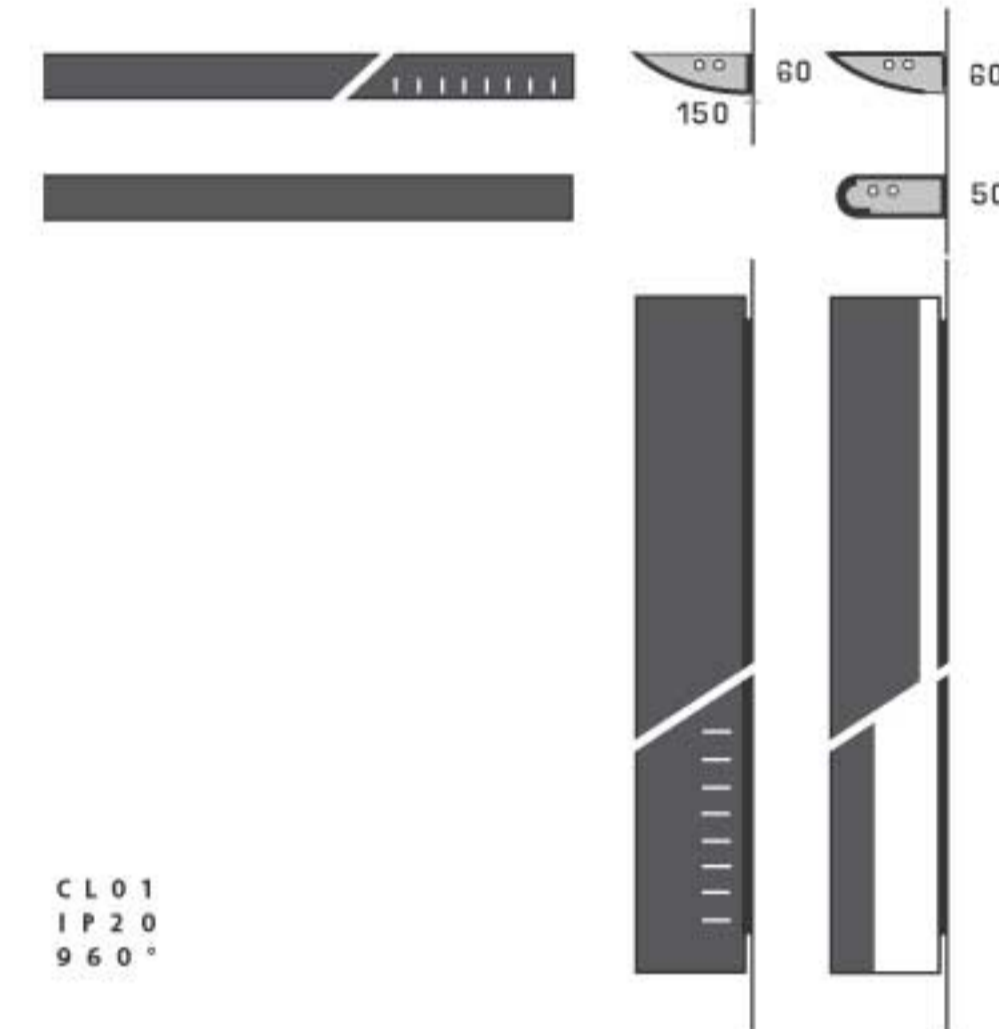

CORNICHE

Appareils conçus à partir d'une structure filante en acier peint, Eclairage direct / indirect continu. Effet lèche murs. Coloration des volumes par filtres couleurs.

CL01
IP20
960°