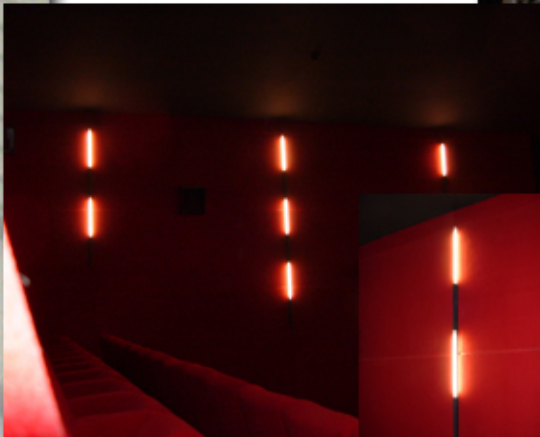

NO COMMENT CNR

ECLAIRAGE CONSEIL
MOBILIER CONTEMPORAIN
CONCEPT ET REALISATIONS

NO COMMENT

CREATIONS NICOLAS RADONOV
12, rue ST Mathieu 75018 PARIS
TEL: 01 42 54 84 92
FAX: 01 42 64 54 99
e-mail cnr5@wanadoo.fr
www.cnr-archilum.com