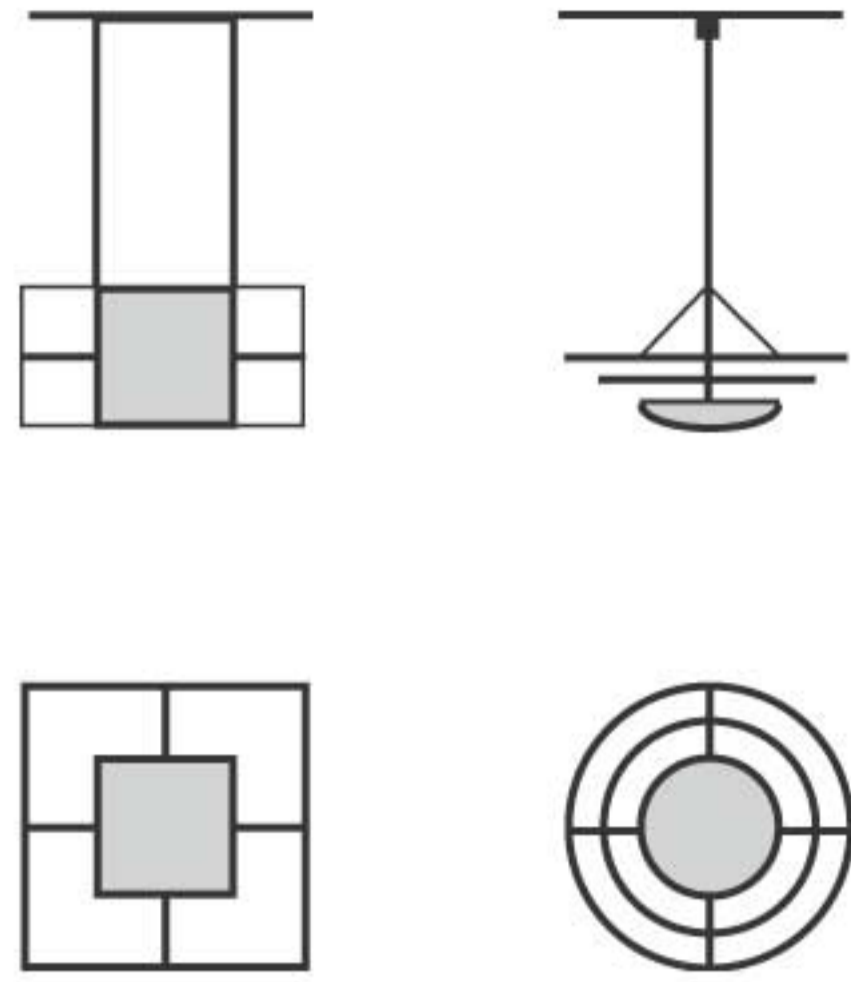

## CUBI

Appareils de forme cubique à simple ou double orientations, ils sont conçus pour éclairages directionnels de précision.

## LUSTRE

Gamme de lustres développée à partir des structures tubulaires sur plan rond ou carré. Plusieurs dimensions, finitions et équipements permettent de les adapter à des environnements classiques ou actuels...