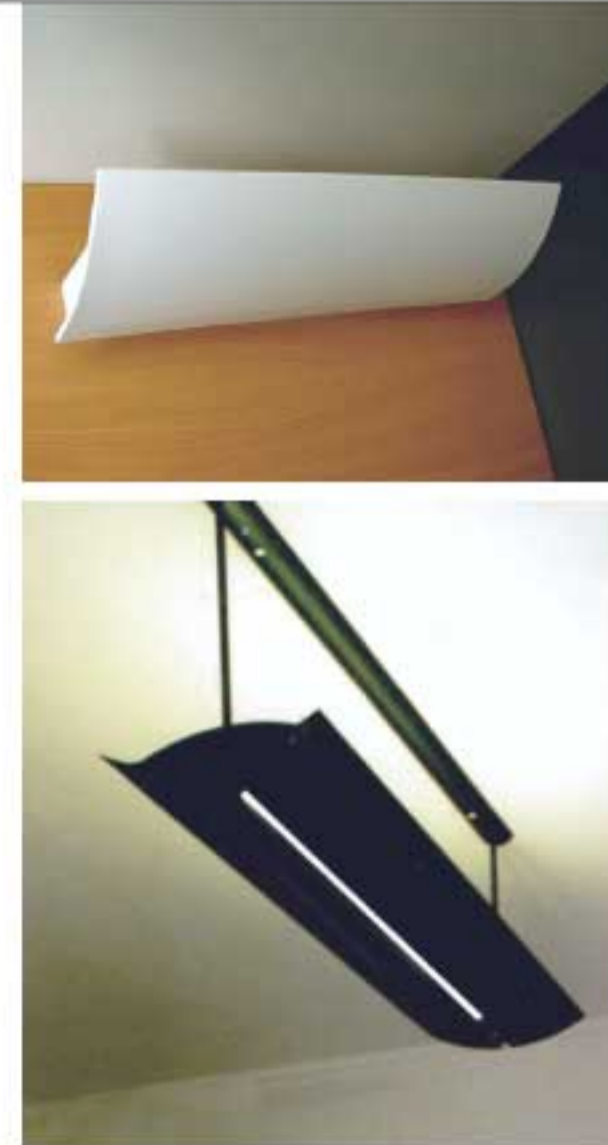

GAMME D'APPLIQUES, CORNICHE, SUSPENSIONS OU STRUCTURES FILANTES A SIMPLE OU DOUBLE ÉCLAIREMENT. ELLES PEUVENT ÊTRE MONTÉES EN LIGNE CONTINUE. EQUIPEMENT ÉLECTRIQUE, LAMPES FLUOCOMPACT, SERIE T5, T8, LEDS. MODULES 300, 600, 1000, 1200, 1500 MM.

A I L E

Appliques suspensions ou corniches modulaires en acier avec retour épais. elles sont conçues pour des éclairages direct / indirect avec possibilités d'intégration de source permettant un éclairage renforcé. Coloration et trichromie possible.

CL01
IP20
960°

CORNICHE

Appareils conçus à partir d'une structure filante en acier peint, Eclairage direct / indirect continu. Effet lèche murs. Coloration des volumes par filtres couleurs.

CL01
IP20
960°

C O M B I

Appareils en acier avec possibilité d'intégration d'éclairage direct / indirects ou central ; avec diffuseurs divers, ponctuels ou filants.

CL01
IP20
960°

L I N E A

Appareils filants aux dimensions très réduites. Structure en acier recevant des sources linéaires. Conçus pour des éclairages continus directs ou indirects.

CL01
IP20
960°

L I N E O

Linéa avec simple ou double composante photométrique en plus.

CL01
IP20
960°

UTILISATIONS : TERTIAIRE, SALLES, BATIMENTS PUBLICS, MUSEOGRAPHIE, CIRCULATIONS, HABITAT, BOUTIQUES, RESTAURATION, CINEMA

FINITIONS : PEINTURES GAMME RAL, OXYDATIONS, PATINES, ACIER BRUT, SABLE, POLI BRILLANT, CHROME, DORURE.

CRÉATIONS **NICOLAS RADONOV**

12, rue ST MATHIEU 75018 PARIS

TEL: 01 42 54 84 92

FAX: 01 42 64 54 99

e mail : cnr5@wanadoo.fr