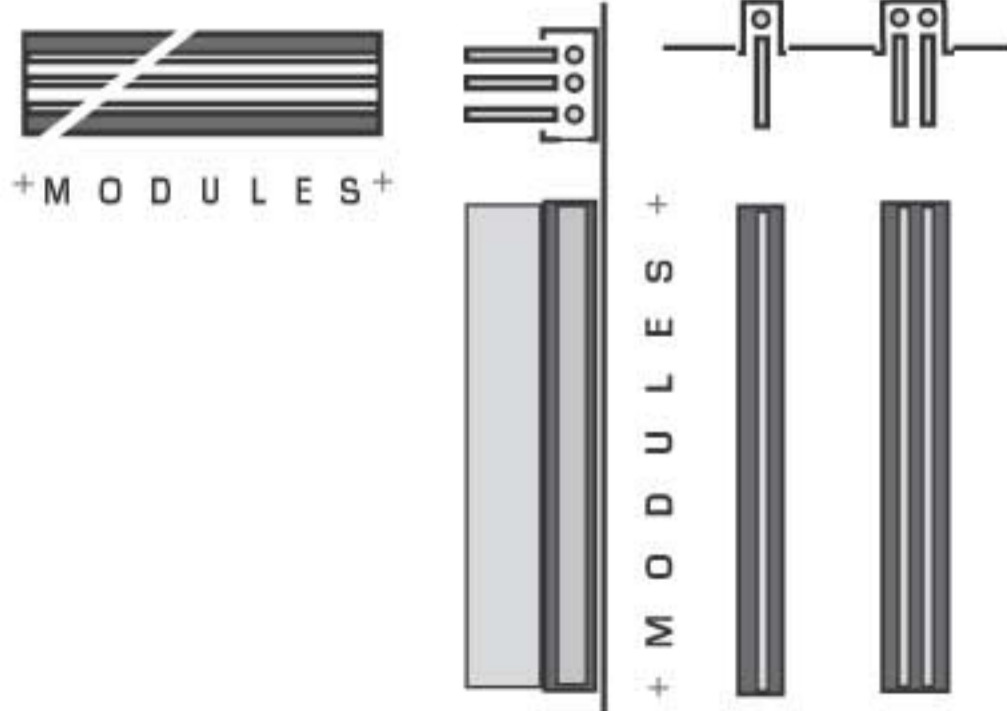

## IOTA PLEIN

Cylindres en acier conçus pour l'éclairage indirect. Plusieurs finitions.

CL01  
IP20  
960°

## LAMME MULTILAMMES

Appareils à éclairage direct ou indirect conçus à partir d'une ou plusieurs lames de verre, intégrant des sources fluo compactes, T5 ou leds. L'épaisseur du verre peut être modulé. Trichromie possible.