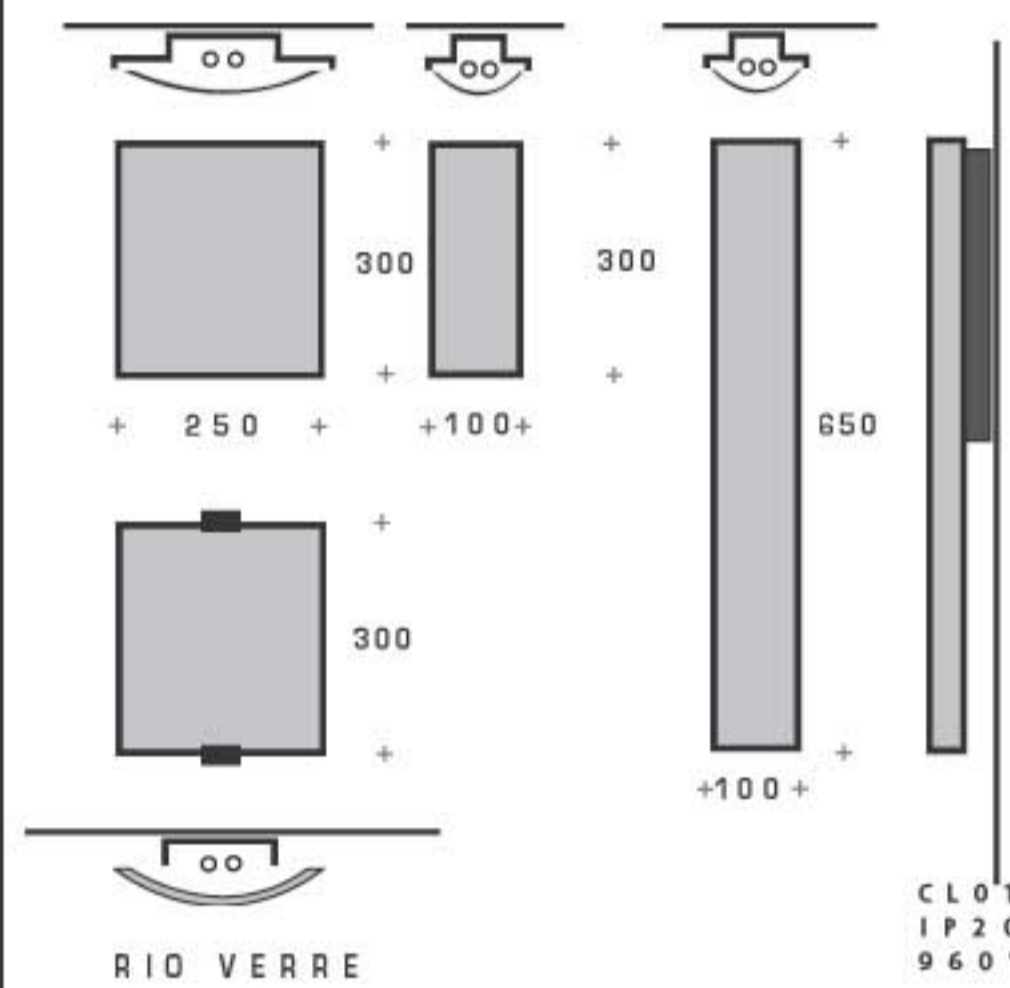

GAMME D'APPLIQUES À SIMPLE OU DOUBLE ÉCLAIREMENT
POUVANT ÊTRE MONTÉS EN INDIVIDUEL OU EN STRUCTURES CONTINUES.
SOURCES FLUOCOMPACTES, SERIE T5, LEDS. GAMME RAL, PLUSIEURS
FINITIONS, BICOLORATION, LUMIERES COLOREES OU TRICHROMIE POSSIBLE.

R I O

Appliques ou plafonniers en tôle acier peint avec diffuseur polycarbonate, verre, tissu métal, acier microperforé. Distribution lumineuse très répartie. Existe en modèle détaché du support, colonne ou ligne continue.