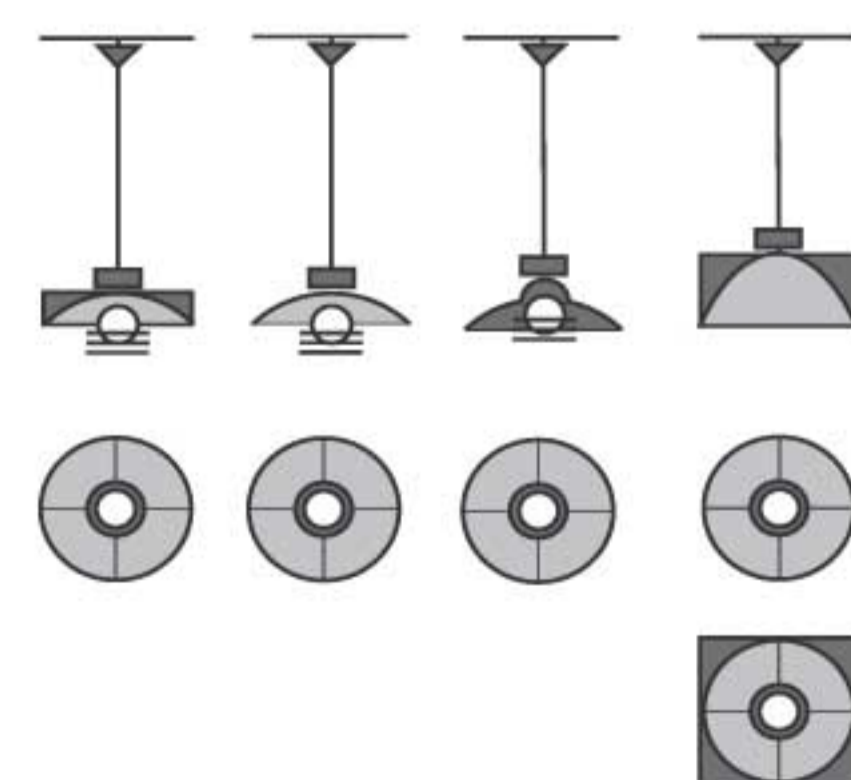

SUSPENSION INDUCTION

Appareils conçus à partir d'une lampe électronique à induction à très longue durée de 80000h... De forme coupelle, ronde ou dans un cadre réflecteur intégré et paralume.