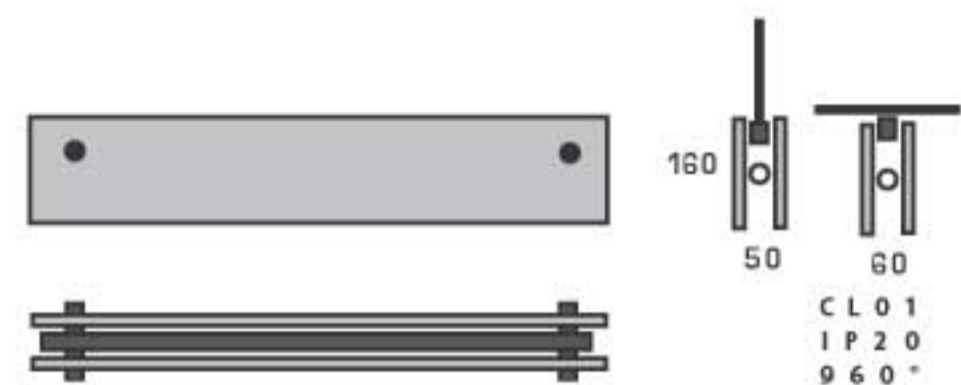

GAMMES LUMINAIRES

CNR

ECLAIRAGE, CONSEIL
MOBILIER CONTEMPORAIN
CONCEPTS ET REALISATIONS

GAMME D'APPAREILS À DIFFUSEUR VERRE OU POLYCARBONATE EN TUBE OU LAME TREMPÉE, LAME DE VERRE. APPLIQUES, CORNICHES, SUSPENSIONS, LUSTRES. EQUIPEMENT ÉLECTRIQUE : FLUOCOMPACT, SERIE T5, T8, LEDS, MODULES 300, 600, 1000, 1200, 1500 MM.

UNO

Appliques ou suspensions conçues à partir d'une lame de verre. Sources linéaires à éclairage très diffus, continu et noble.

DUO
Plafonniers et suspensions à doubles lames de verre. Coloration par filtres ou verres couleurs