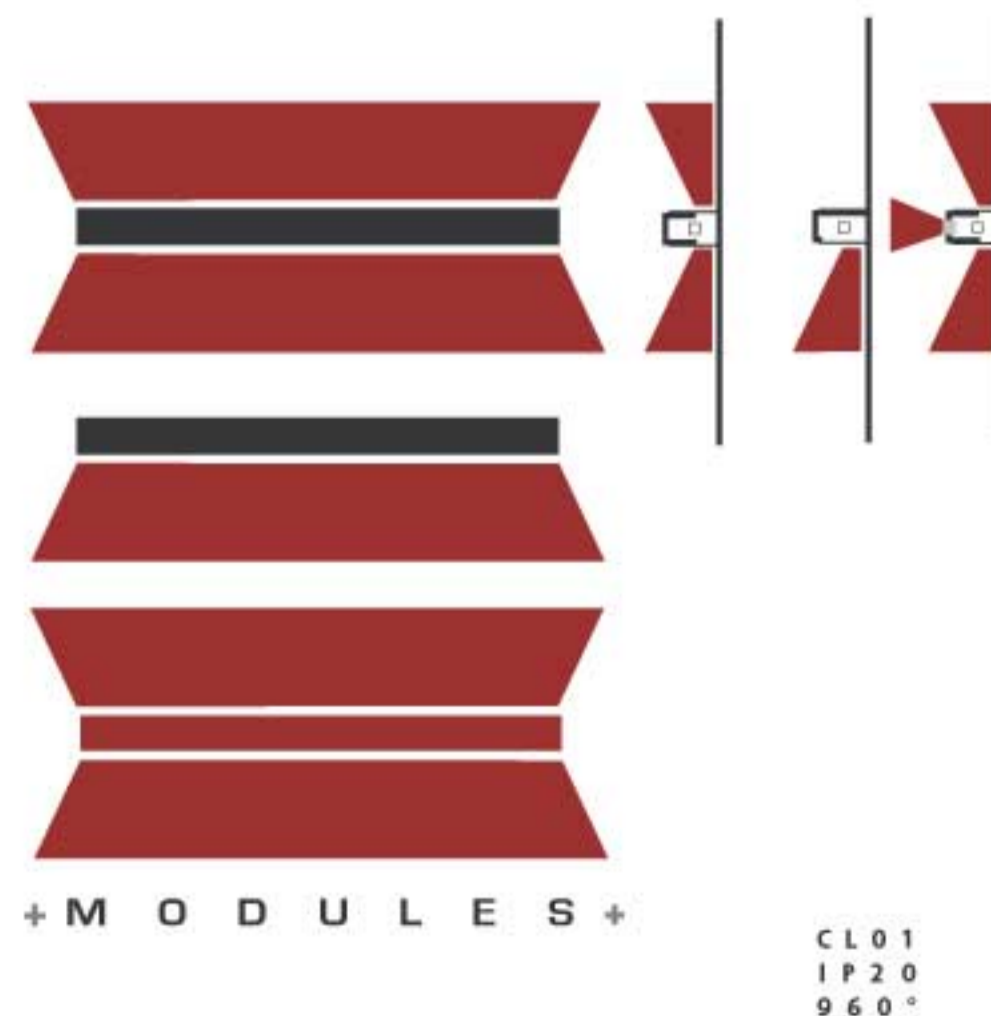

VIA / COULEUR

Chemin de Lumière en couleur ou trichromie. Mini profil en acier intégrant des séries de LED programmable avec réflecteur.