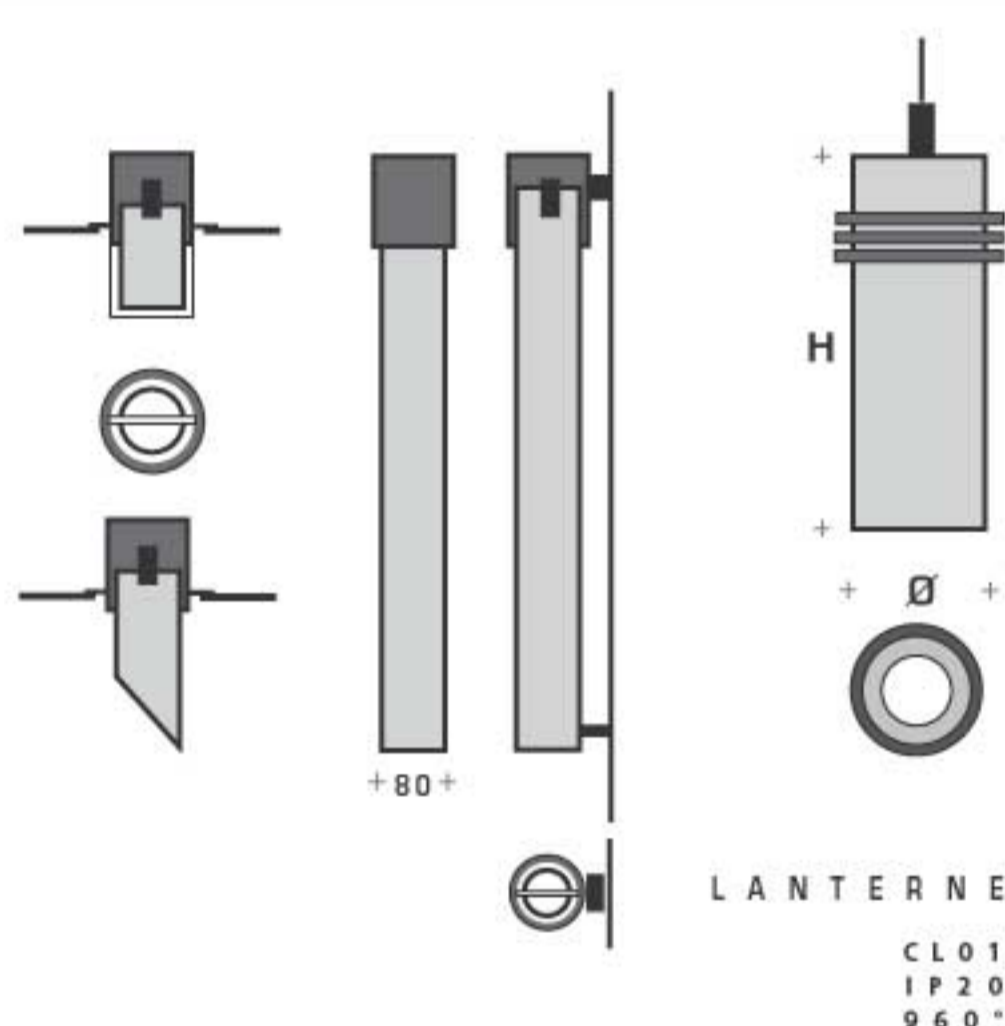

LANTERNE

Suspensions en coque de verre, polycarbonate ou acier

CUBI

Appareils de forme cubique à simple ou double orientations, ils sont conçus pour éclairages directionnels de précision.

RONDI

Source : PL ou IM. Forme cylindrique simple ou double