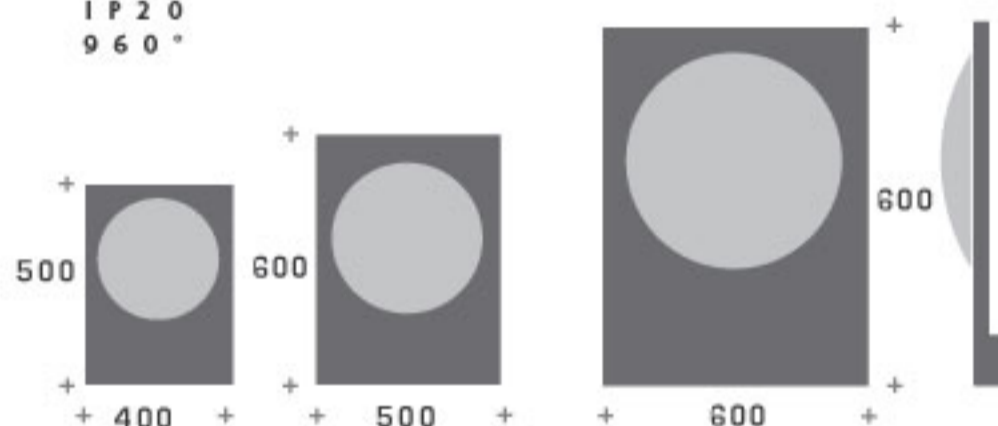

M I C R O N

Appliques et plafonniers décoratifs avec verre bombée ou plate dans un cadre métallique rectangulaire dégagé du support.

Compositions possibles. Couleurs ou Trichromie. Multiples finitions du cadre

CL 01
IP 20
960°