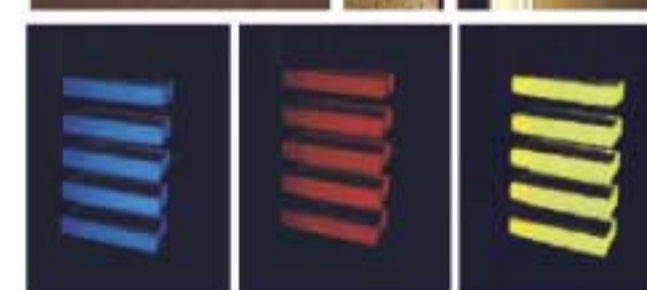

UTILISATION : BATIMENTS PUBLICS, SALLE DE REUNIONS, HALLS, COMMERCES, CIRCULATIONS, MURS ECLAIRÉS, MUSEOGRAPHIE.

VERRES : TREMPÉ, COULEUR, SÉRIGRAPHIÉ, ACIDÉ, SABLÉ, IMPRIMÉ, GRAVÉ, ÉCLATÉ...

CRÉATIONS NICOLAS RADONOV
12, rue ST MATHIEU 75018 PARIS
TEL: 01 42 54 84 92
FAX: 01 42 64 54 99
e mail : cnr5@wanadoo.fr

ECLAIRAGE ARCHITECTURAL

fabrication française CE