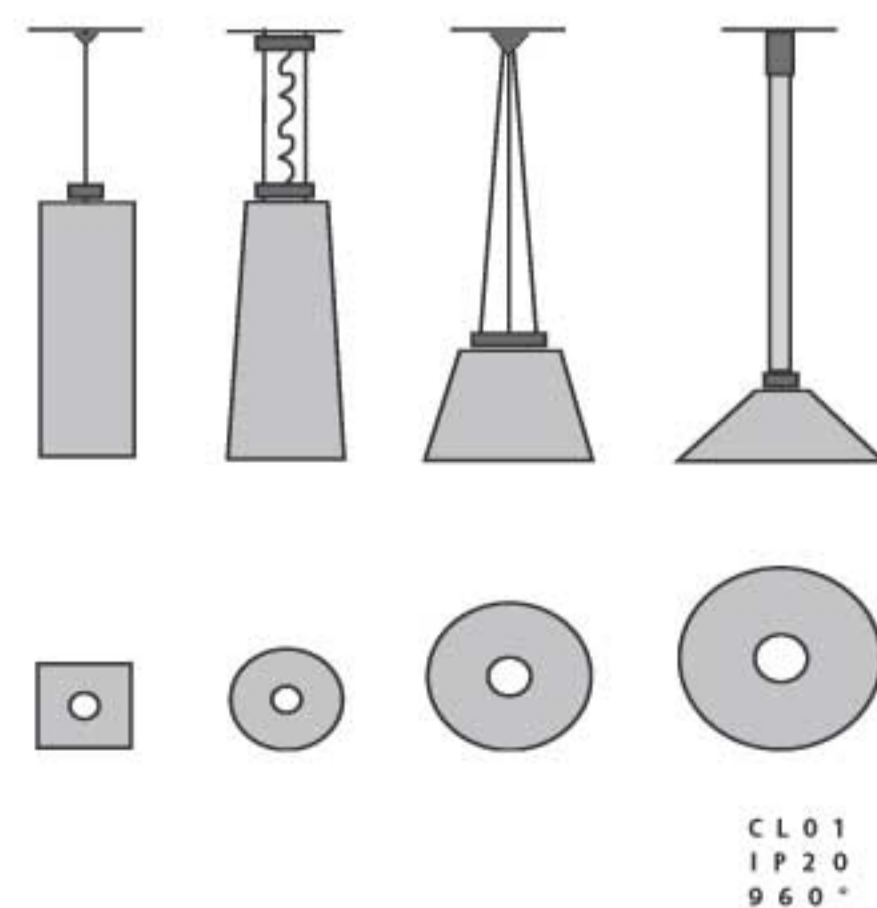

ABAT JOUR

De forme contemporaine ou classique en diverses matières (tissus non feu, tissus métal, tôle microperforée), ils peuvent être équipés de sources pour des éclairages conséquents. Grand format jusque 1500 mm de diamètre. Possibilité de logos en découpe ou impressions couleurs.