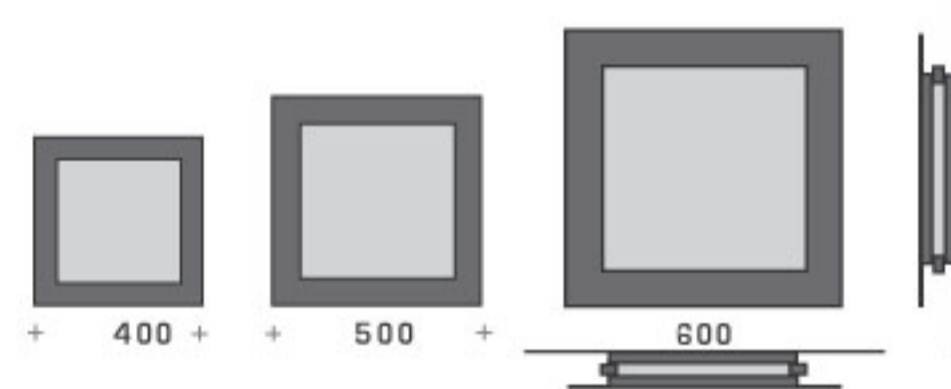

C A R R O

Appareils de forme carré, et diffuseur verre plat. Dépoli, opalisé, acidé

CL 01
IP 20
960°