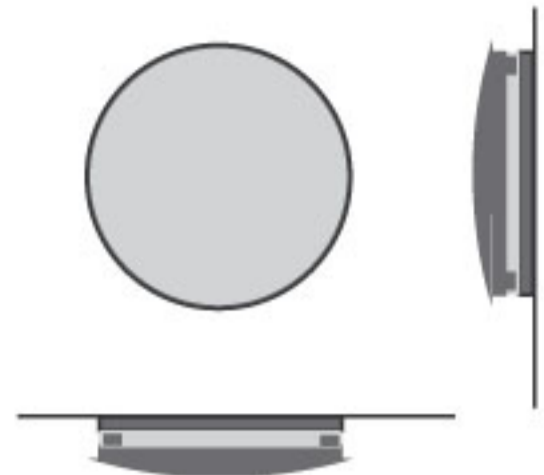

APPLIQUES OU PLAFONNIERS AVEC DIFFUSEUR EN VERRE PLAT OU BOMBÉ, MODULE 250 300 400 500 MM, COLORATION PAR FILTRE OU TRICHROMIE, LEDS. EQUIPEMENTS ELECTRIQUE FLUOCOMPACT 11, 18, 26 W.

Z E R R O

Appliques et plafonniers décoratifs en verre bombé avec cerclage cadran acier. Dégagés du support. Ils fournissent un halo lumineux périphérique. Coloration possible par intégration des filtres de couleurs.

CL 01
IP 20
960°