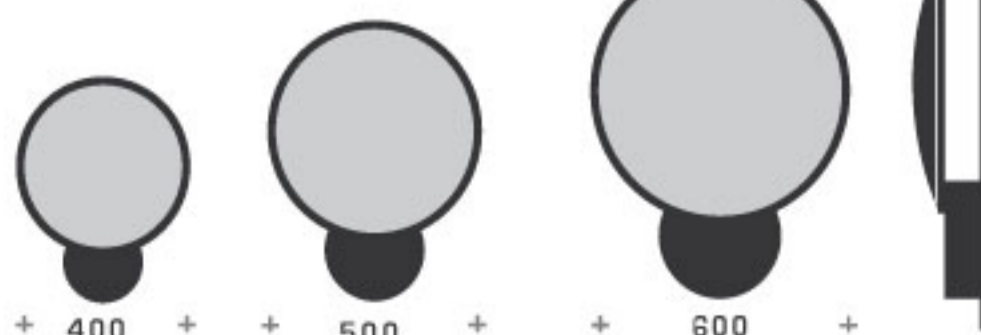

H U I T

Appliques ou plafonniers décoratifs en forme de huit avec verrerie opalisée bombée dans un cadre métallique rond dégagé du support. Les dégagements permettent un changement rapide des lampes.

Compositions possibles.

CL 01
IP 20
960°