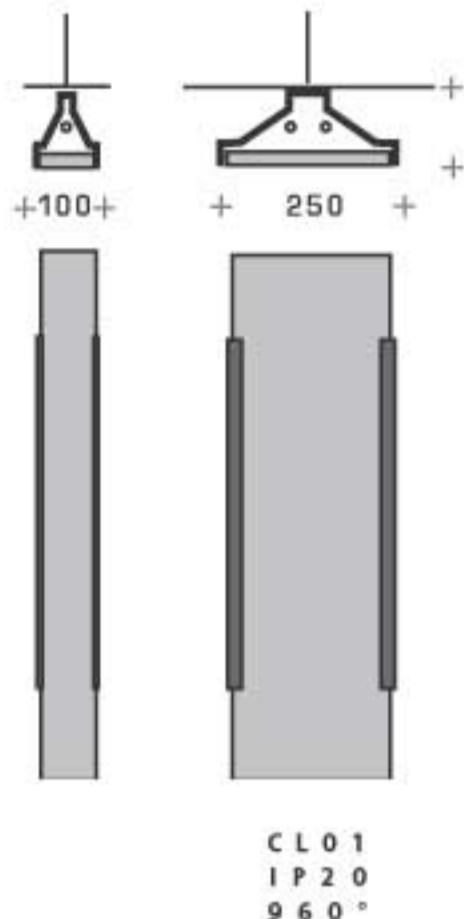

DALLE

Grandes dalles de verre accrochées ou suspendues recevant plusieurs sources. Ces appareils permettent des éclairages combinés, modulables en couleur et trichromie. Cloisons modulaire en verre éclairées.

IOTA

Appliques et suspensions de forme cylindrique en tube de verre ou polycarbonate pour des éclairages diffus.