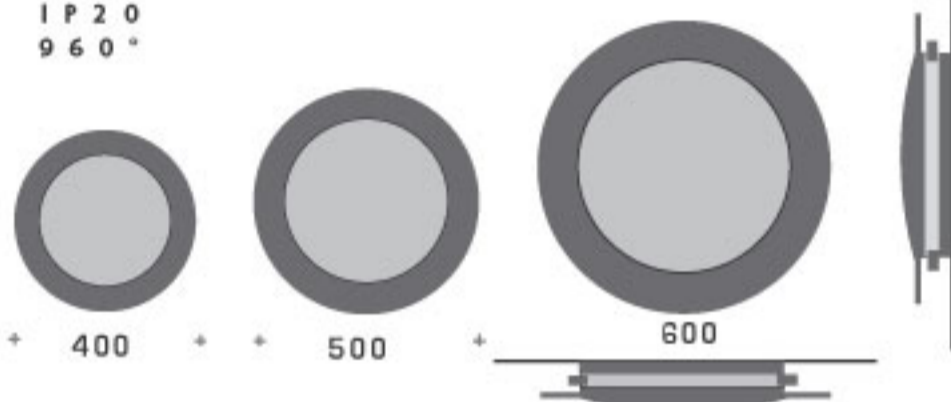

C A R R O

Appareils de forme carré, et diffuseur verre plat. Dépoli, opalisé, acidé

CL 01
IP 20
960°