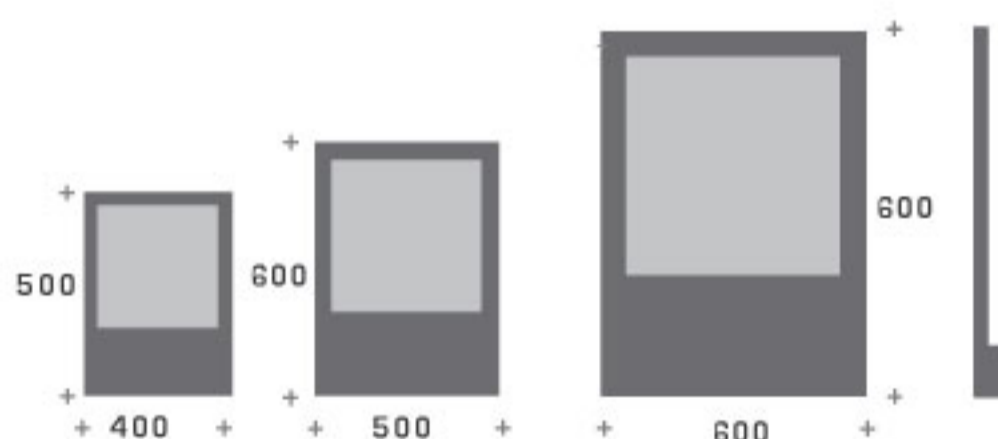

M I C R O N

Appliques et plafonniers décoratifs avec verre bombée ou plate dans un cadre métallique rectangulaire dégagé du support.

Compositions possibles. Couleurs ou Trichromie. Multiples finitions du cadre

CL 01
IP 20
960°